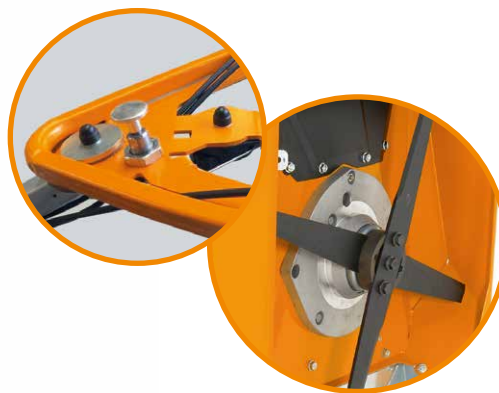

# AS 63 4T B&S

**AS**  
**MOTOR**

61 cm	max. 90 cm	50 – 100 mm 4x	B&S 4-stroke 850E-Series I/C, 190 ccm	3,7 kW (5,1 hp) 3.600 min <sup>-1</sup>	4,1 kW (5,5 hp) 3.600 min <sup>-1</sup>	2 WD 	1,8– 3,8 km/h	2.300 m <sup>2</sup> /h	74 kg